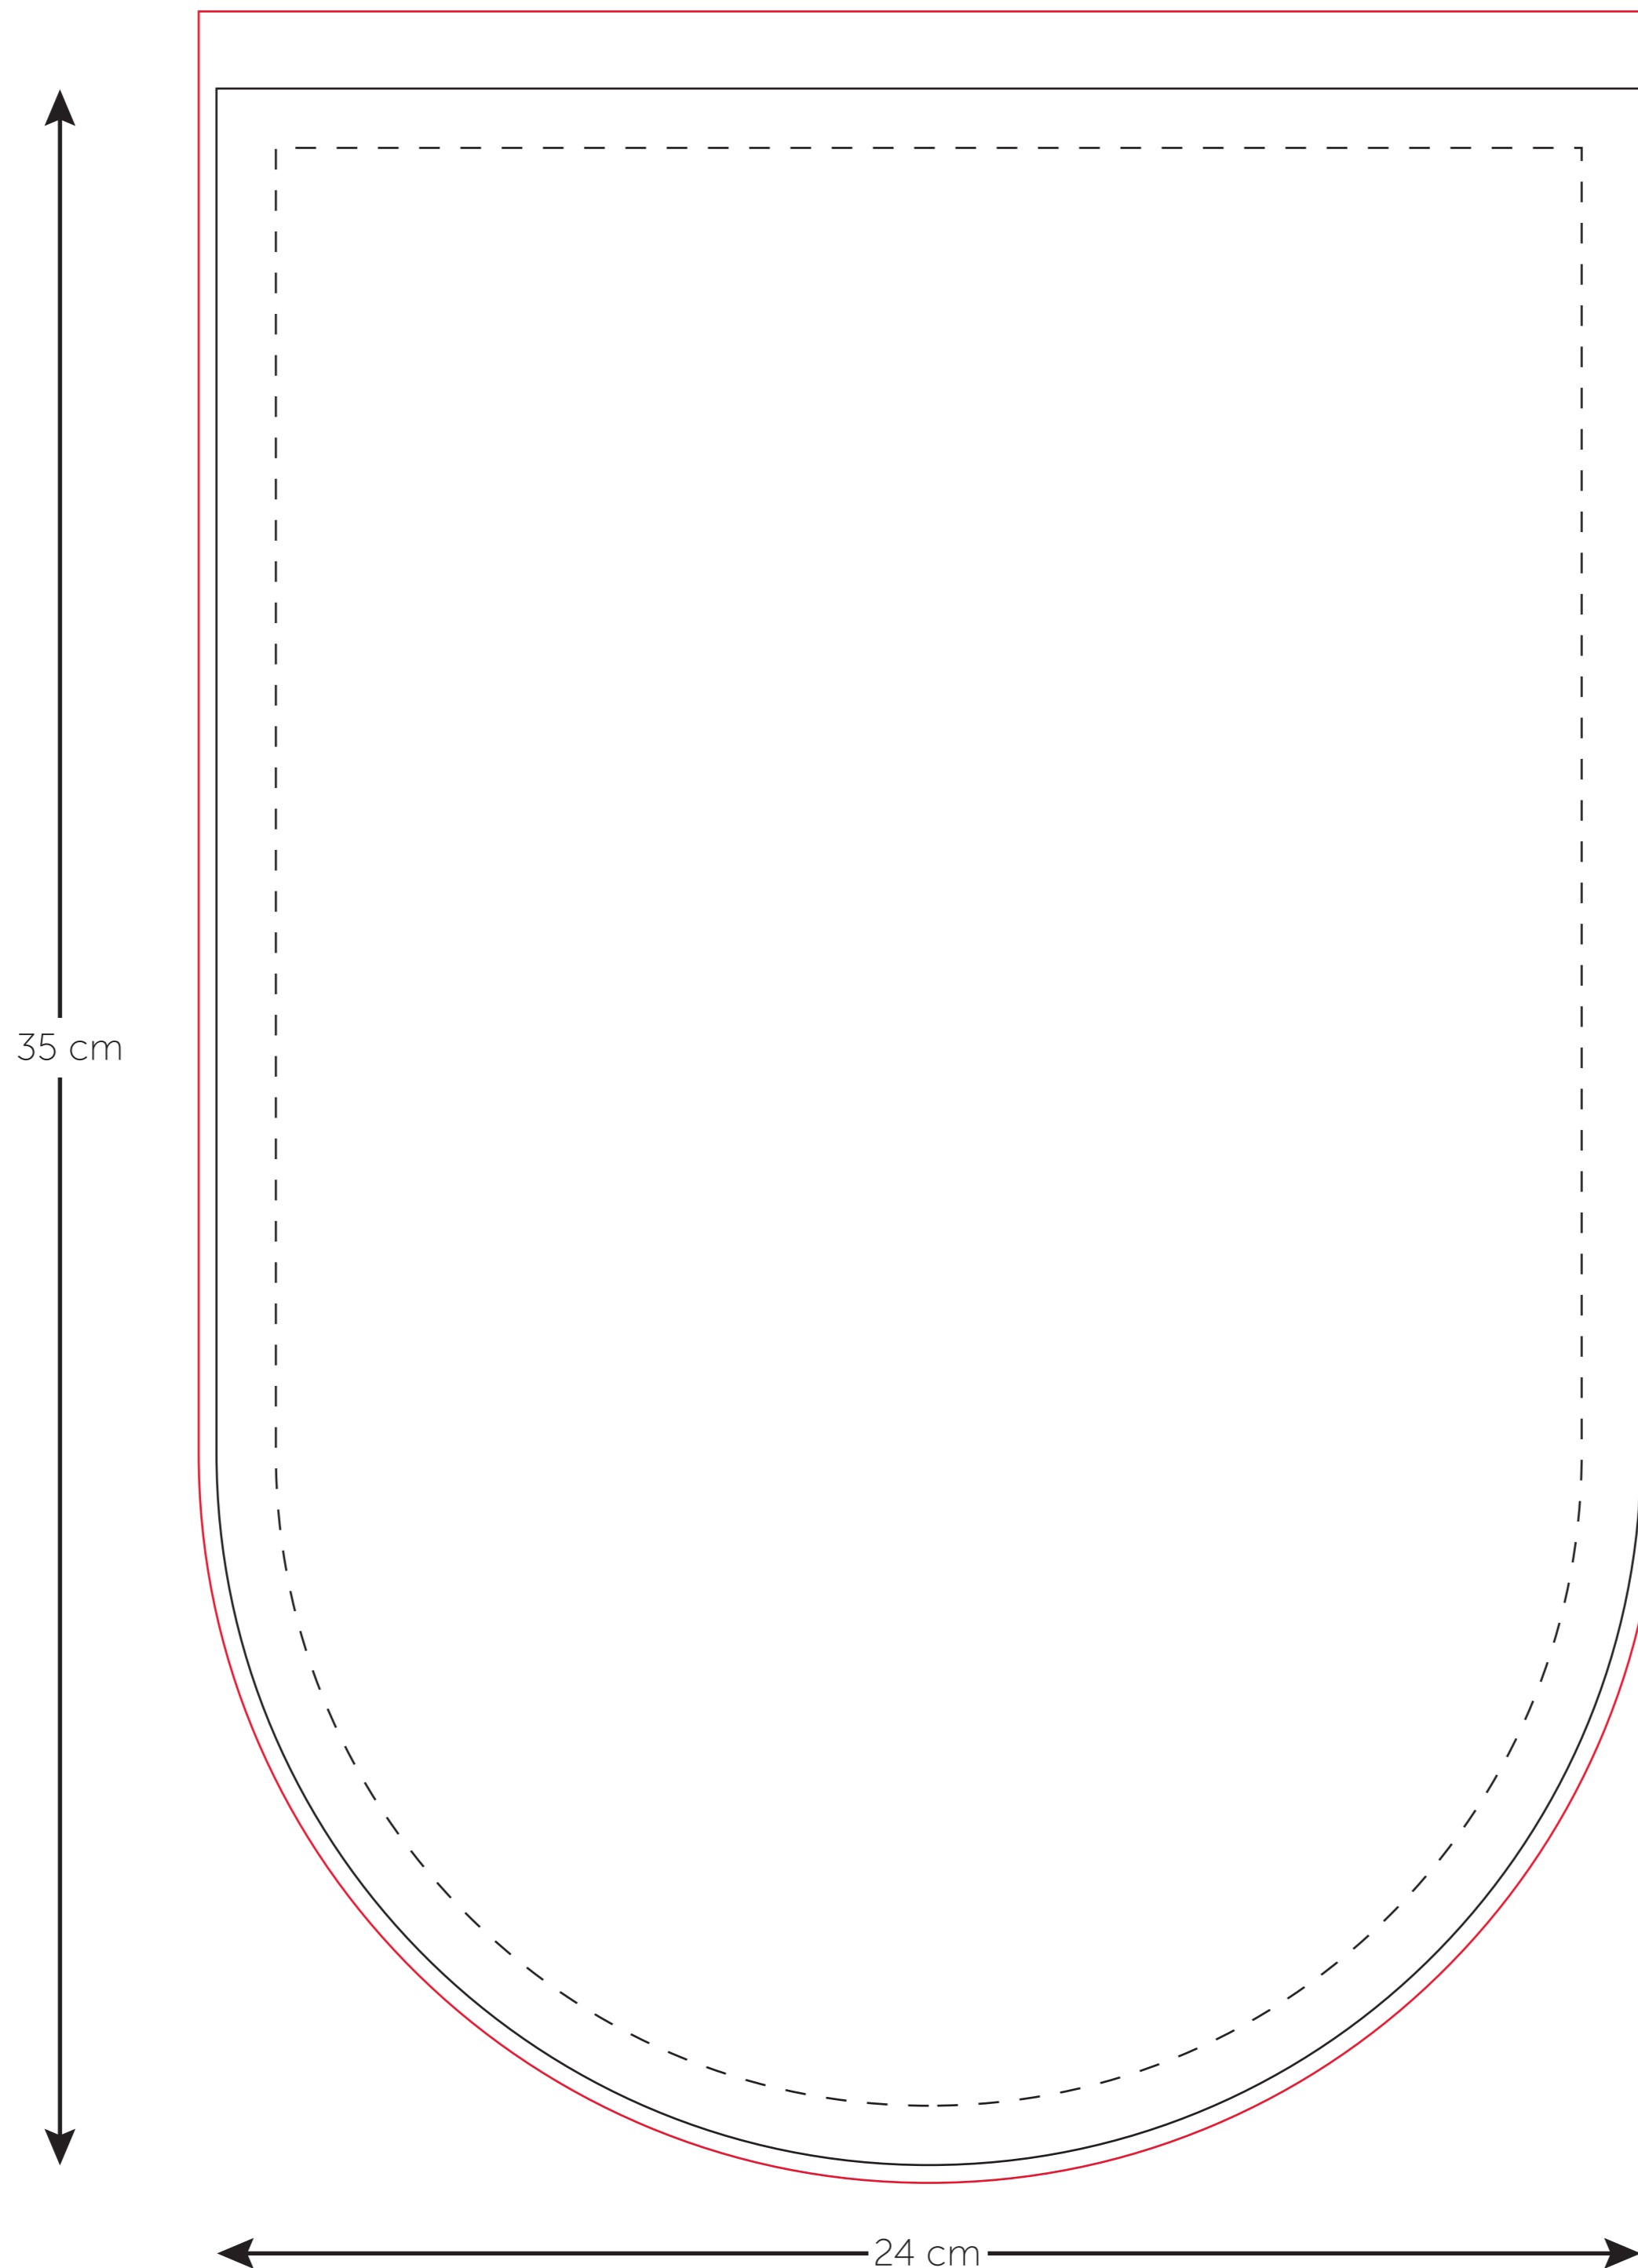

ART. 10995 | HALFRONDE VANEN | 35 x 24 cm

- - - - - Beeld en tekst hierbinnen houden bij afwerking met franjes
- Buitenzijde van de vaan
- Eventueel de afloop

Instructies:

- Wij raden aan dit bestand op te maken in Adobe Illustrator of Adobe InDesign
- Bestanden altijd aanleveren in vectorindeling of als pixelafbeelding met resolutie min. 300 DPI op ware grootte
- Dit product wordt bedrukt middels de digitale sublimatie druktechniek (CMYK). Kleuren op beeldscherm kunnen licht afwijken van printkleuren op stof
- Kleuren in vectorbestanden graag opmaken in PMS (Pantone + Solid Coated), ter referentie aan gewenste output
- Zorg dat je lettertypen in je ontwerp altijd omzet naar contouren/outlines
- Voor een optimaal resultaat is het belangrijk dat de lijnen niet dunner zijn dan 2 punten
- Bij keuze voor dubbelzijdige drukpositie graag twee losse ontwerpen aanleveren (één voor voorkant, één voor achterkant)
- Informatie over gewenste afwerking (franjes, koordomranding, rondom dichtstikken) graag apart van ontwerp meegeven bij order
- Gelieve het bestand als PDF aan te leveren