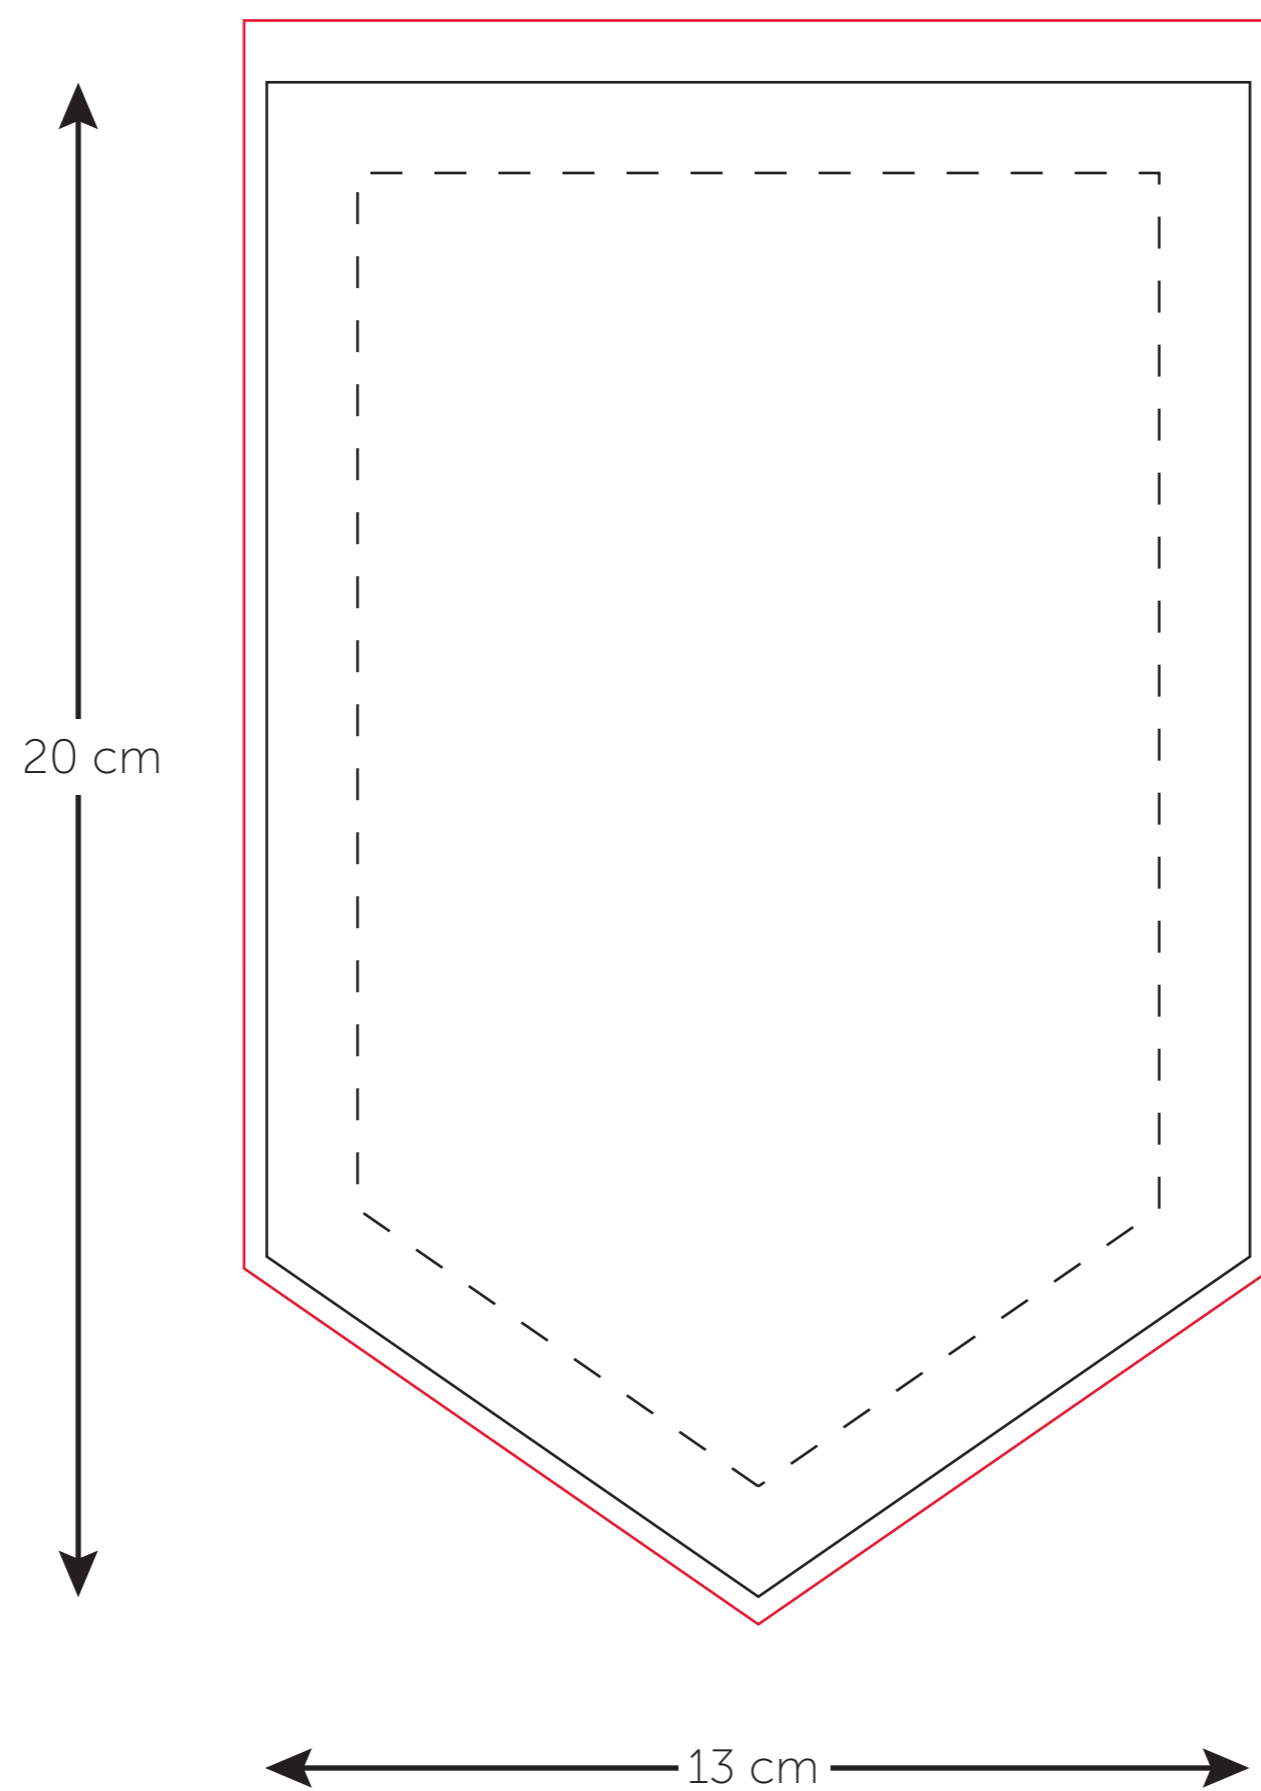

ART. 10996 | SCHILDVANEN | 20 x 13 cm

- - - - - Beeld en tekst hierbinnen houden bij afwerking met franjes
- Buitenzijde van de vaan
- Eventueel de afloop

Instructies:

- Wij raden aan dit bestand op te maken in Adobe Illustrator of Adobe InDesign
- Bestanden altijd aanleveren in vectorindeling of als pixelafbeelding met resolutie min. 300 DPI op ware grootte
- Dit product wordt bedrukt middels de digitale sublimatie druktechniek (CMYK). Kleuren op beeldscherm kunnen licht afwijken van printkleuren op stof
- Kleuren in vectorbestanden graag opmaken in PMS (Pantone + Solid Coated), ter referentie aan gewenste output
- Zorg dat je lettertypen in je ontwerp altijd omzet naar contouren/outlines
- Voor een optimaal resultaat is het belangrijk dat de lijnen niet dunner zijn dan 2 punten
- Bij keuze voor dubbelzijdige drukpositie graag twee losse ontwerpen aanleveren (één voor voorkant, één voor achterkant)
- Informatie over gewenste afwerking (franjes, koordomranding, rondom dichtstikken) graag apart van ontwerp meegeven bij order
- Gelieve het bestand als PDF aan te leveren