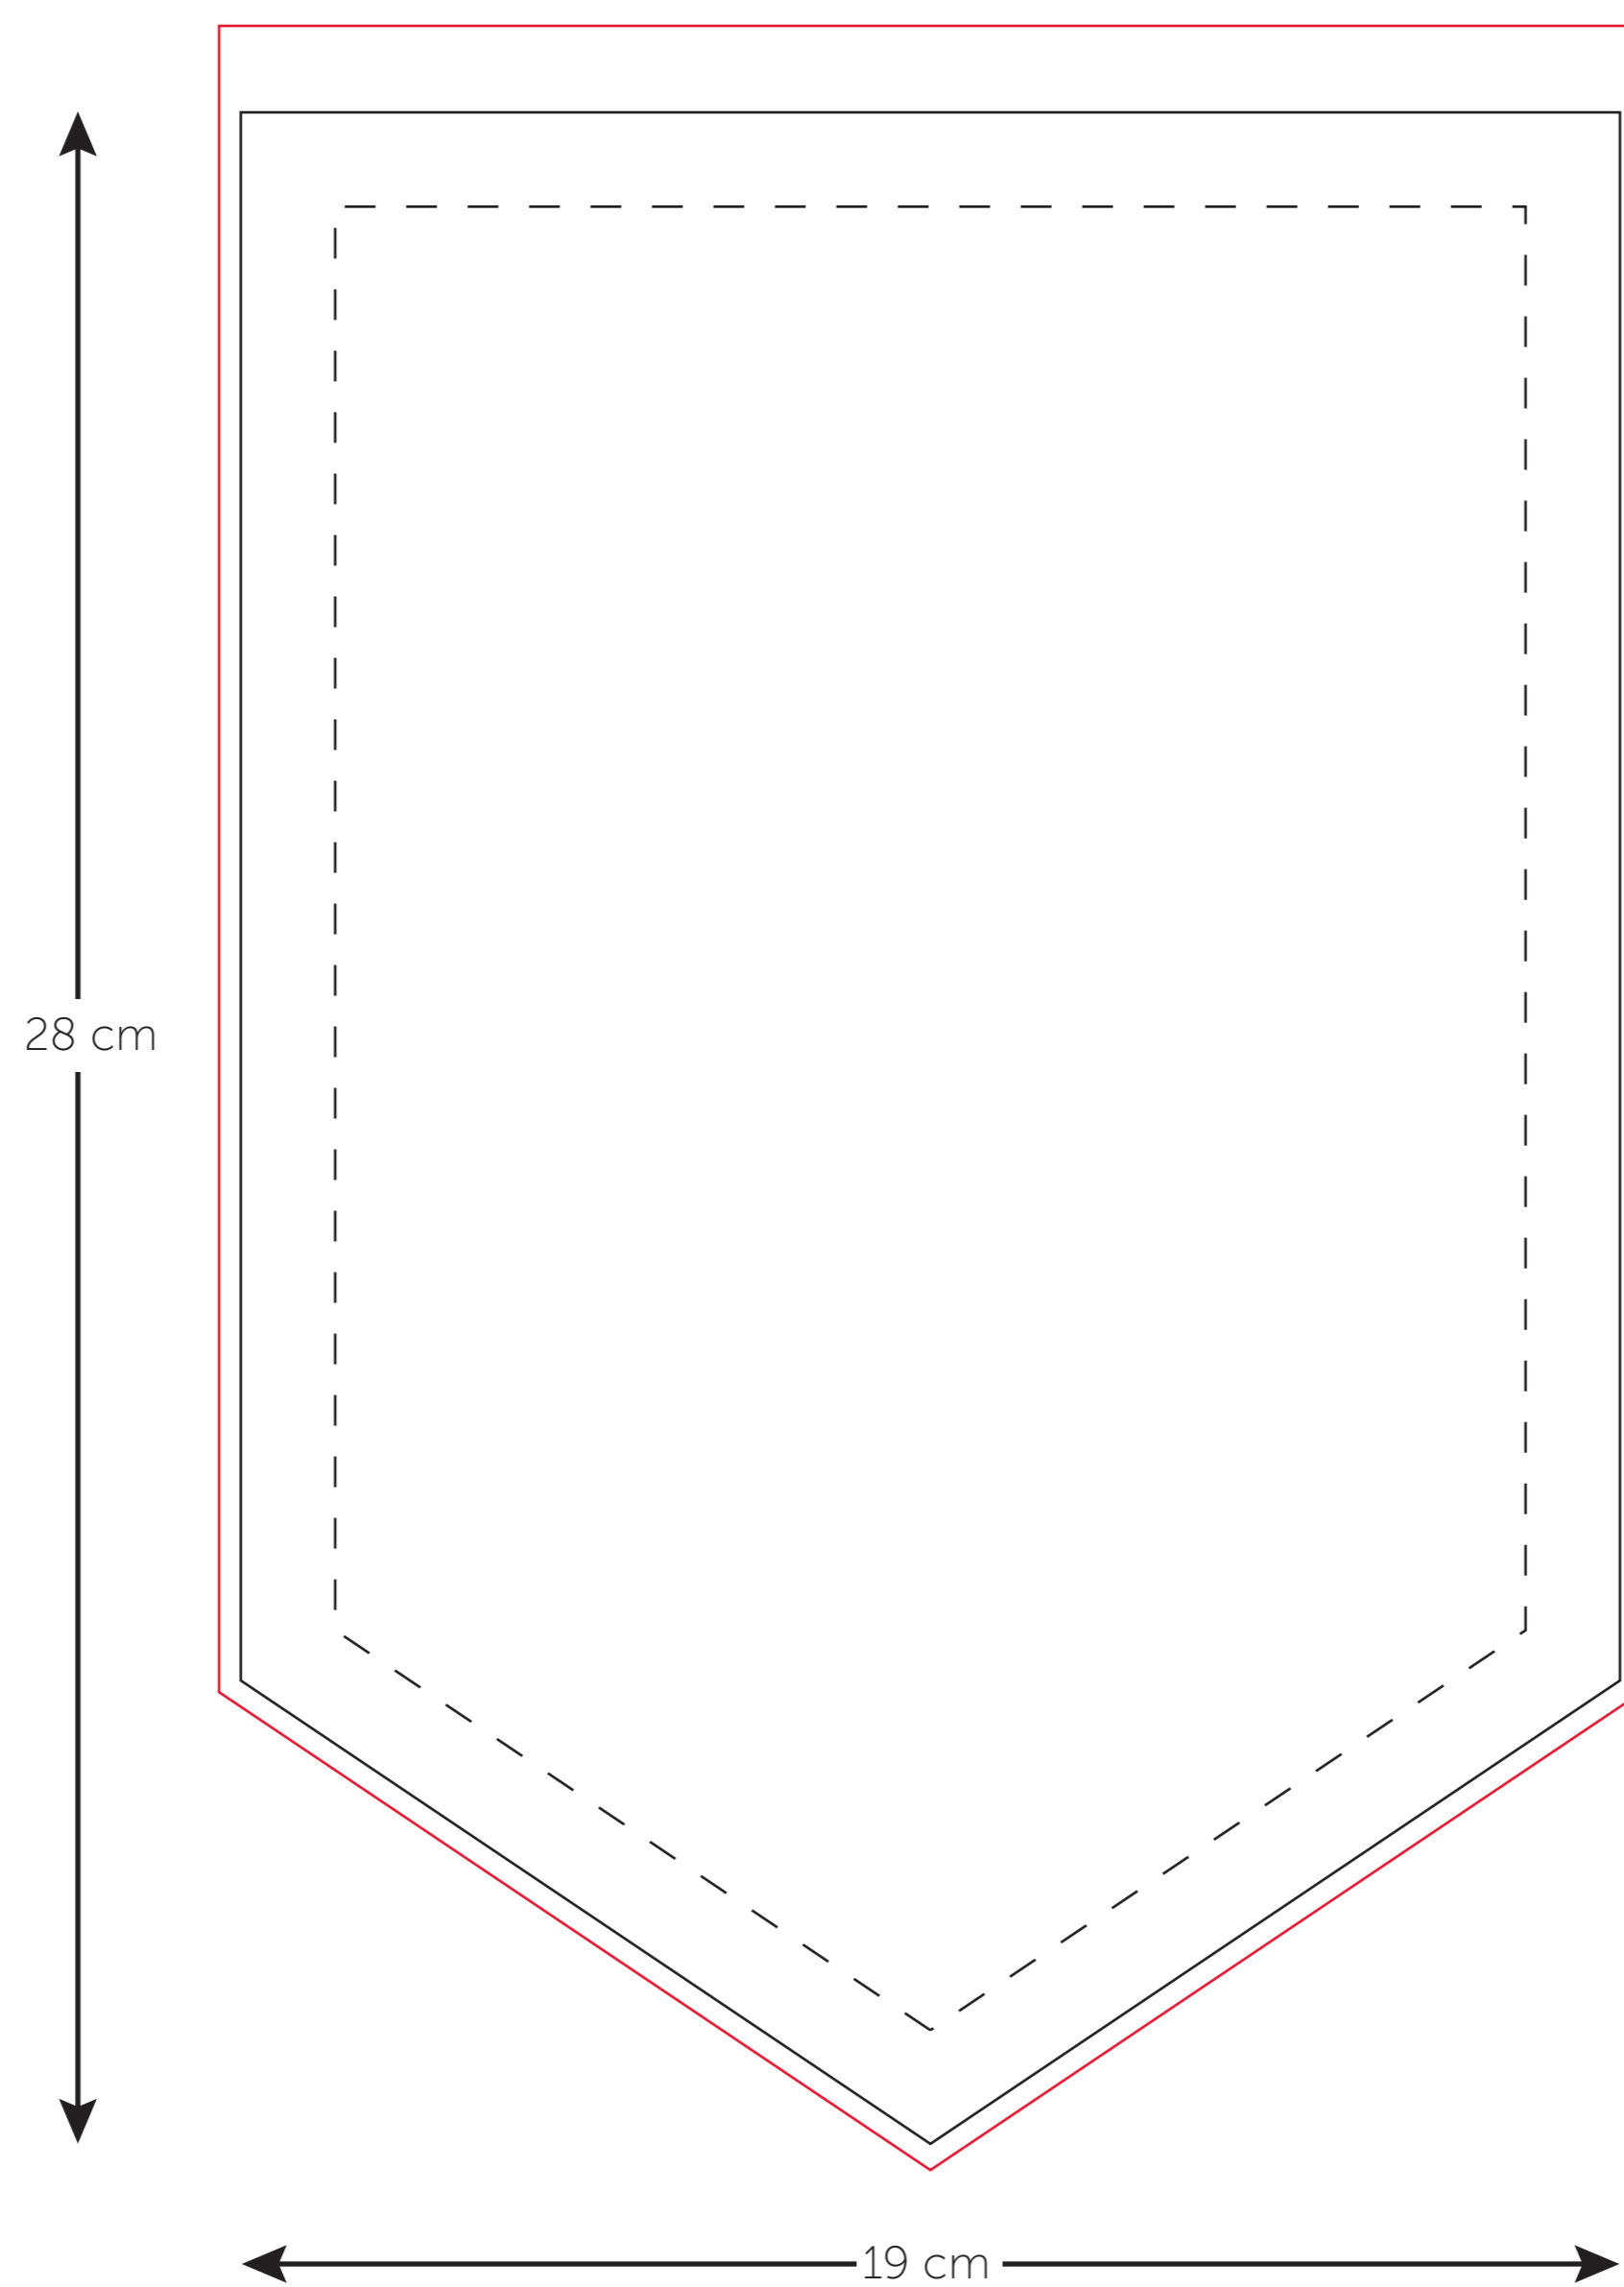

ART. 10996 | SCHILDVANEN | 30 x 19 cm

- - - - - Beeld en tekst hierbinnen houden bij afwerking met franjes
- Buitenzijde van de vaan
- Eventueel de afloop

Instructies:

- Wij raden aan dit bestand op te maken in Adobe Illustrator of Adobe InDesign
- Bestanden altijd aanleveren in vectorindeling of als pixelafbeelding met resolutie min. 300 DPI op ware grootte
- Dit product wordt bedrukt middels de digitale sublimatie druktechniek (CMYK). Kleuren op beeldscherm kunnen licht afwijken van printkleuren op stof
- Kleuren in vectorbestanden graag opmaken in PMS (Pantone + Solid Coated), ter referentie aan gewenste output
- Zorg dat je lettertypen in je ontwerp altijd omzet naar contouren/outlines
- Voor een optimaal resultaat is het belangrijk dat de lijnen niet dunner zijn dan 2 punten
- Bij keuze voor dubbelzijdige drukpositie graag twee losse ontwerpen aanleveren (één voor voorkant, één voor achterkant)
- Informatie over gewenste afwerking (franjes, koordomranding, rondom dichtstikken) graag apart van ontwerp meegeven bij order
- Gelieve het bestand als PDF aan te leveren