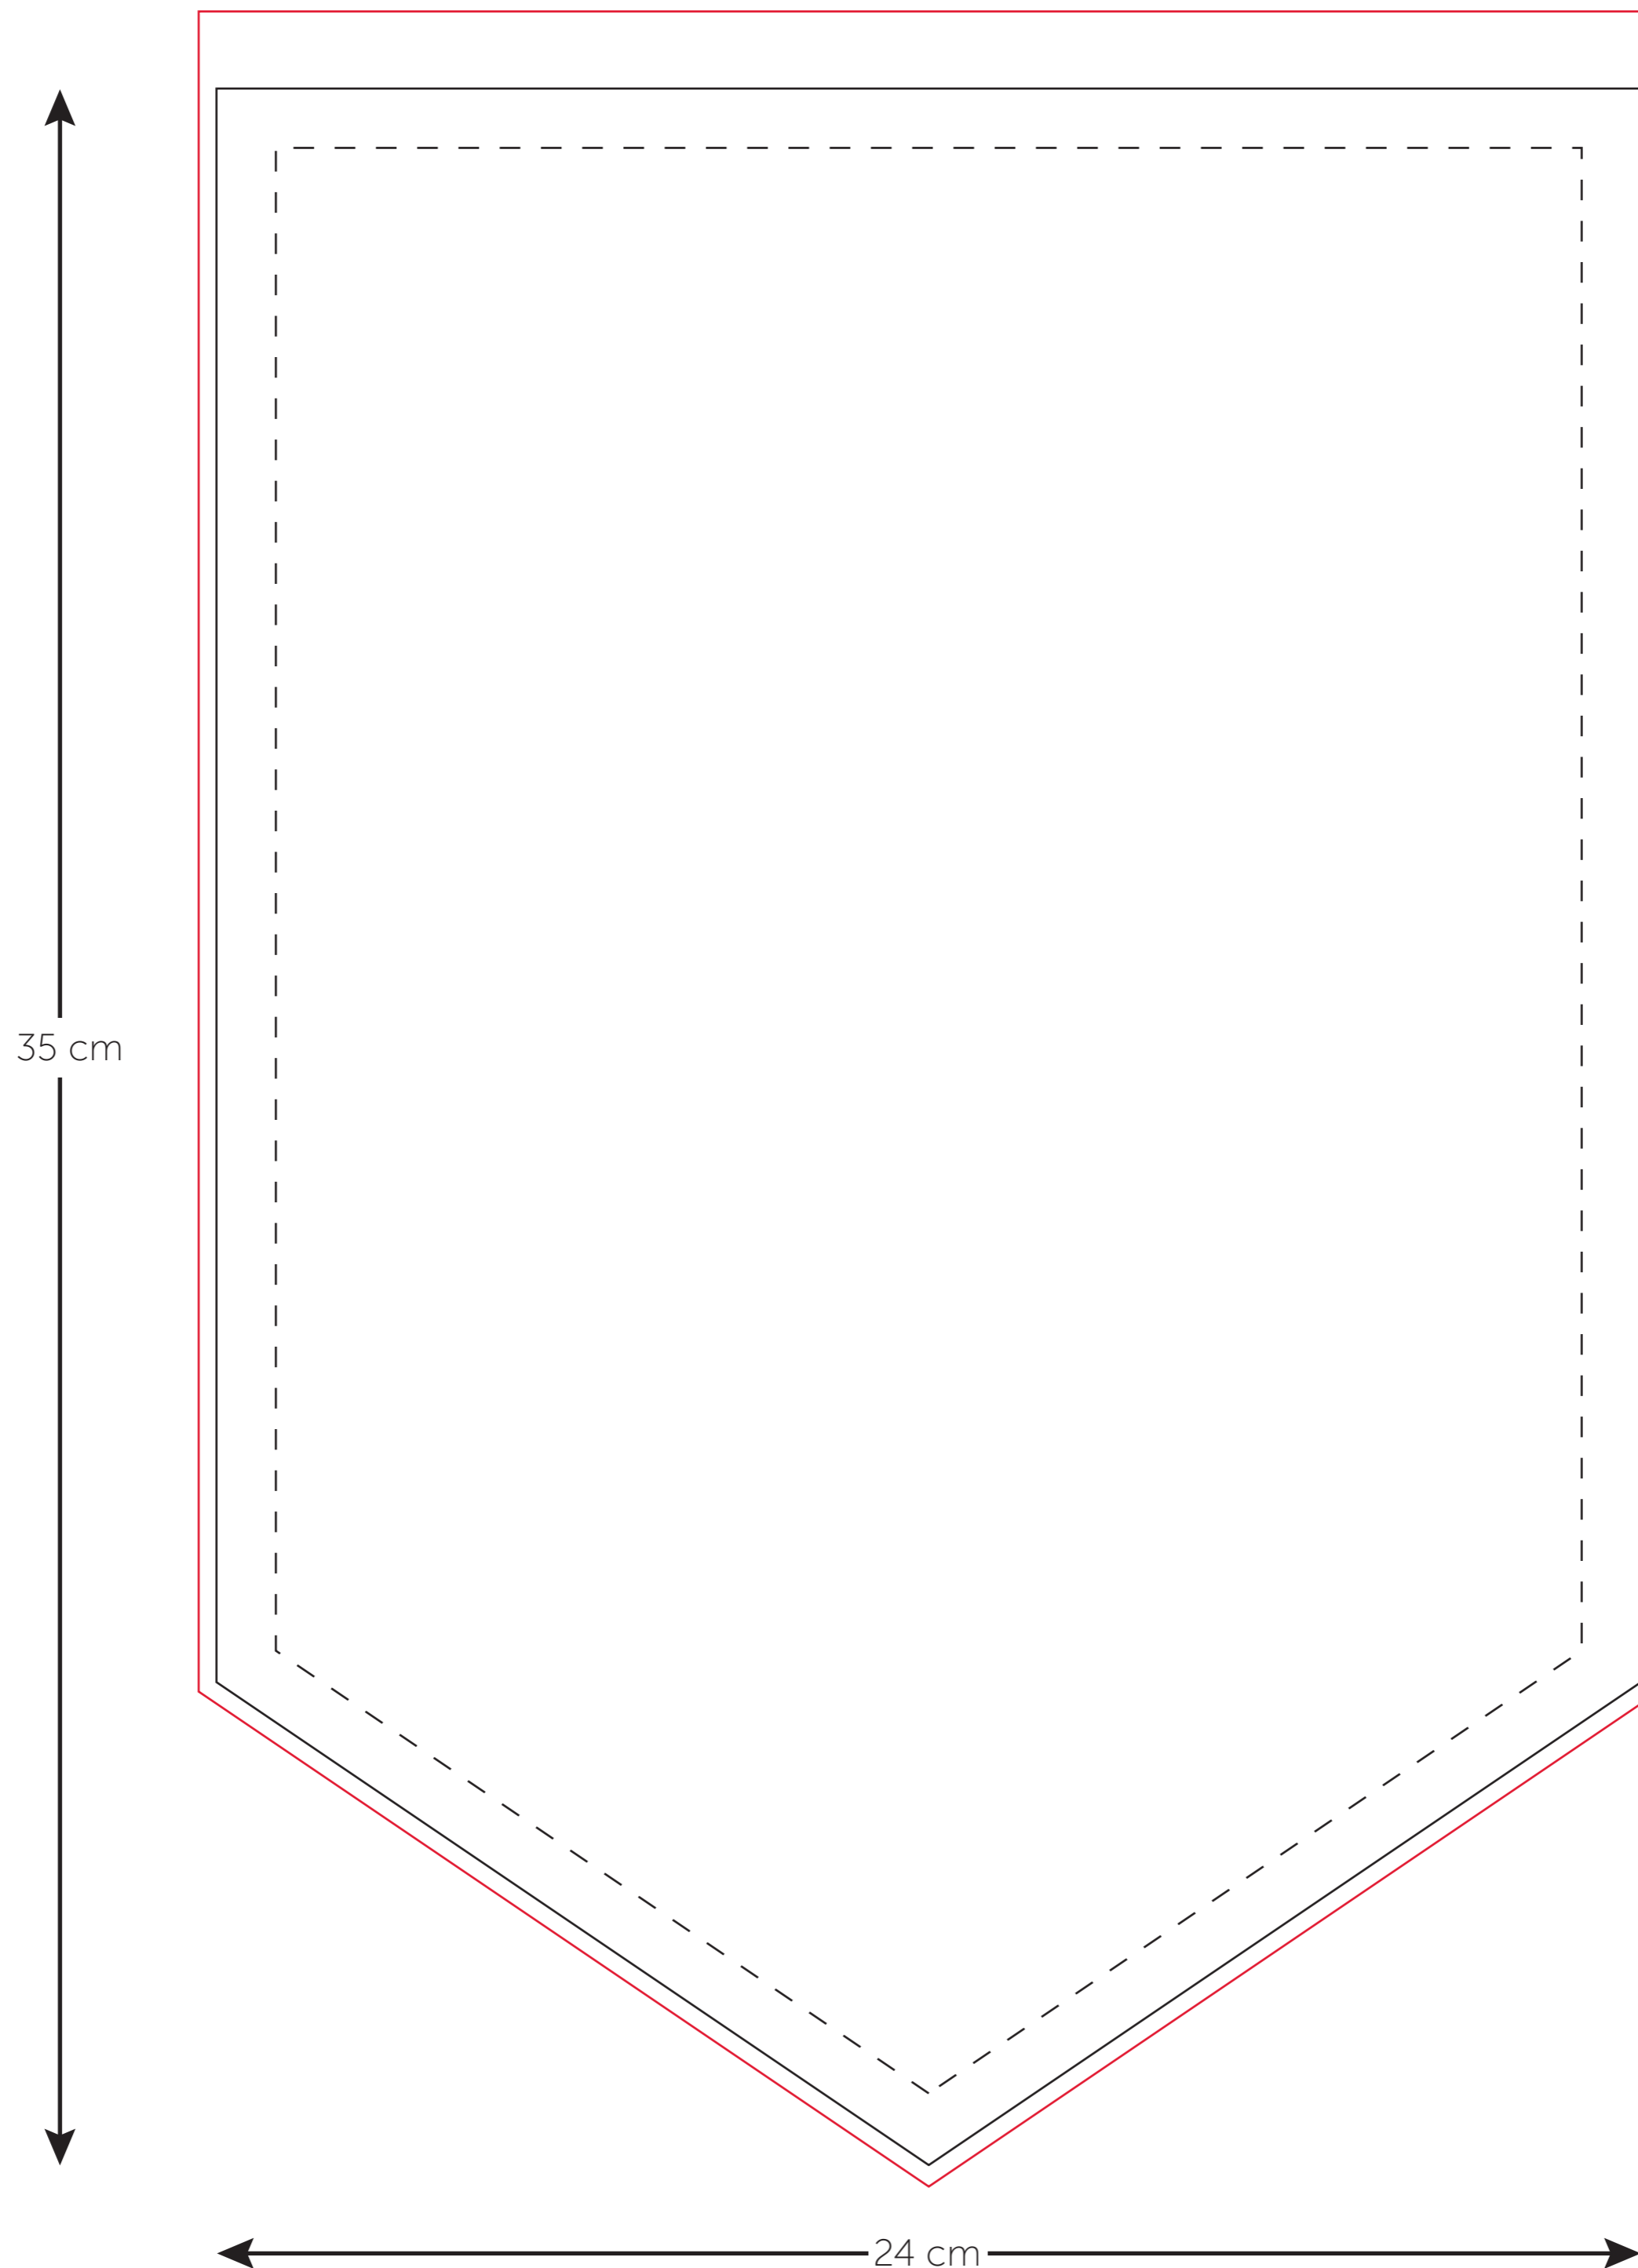

# ART. 10996 | SCHILDVANEN | 35 x 24 cm

- - - - - Beeld en tekst hierbinnen houden bij afwerking met franjes
- Buitenzijde van de vaan
- Eventueel de afloop

## Instructies:

- Wij raden aan dit bestand op te maken in Adobe Illustrator of Adobe InDesign
- Bestanden altijd aanleveren in vectorindeling of als pixelafbeelding met resolutie min. 300 DPI op ware grootte
- Dit product wordt bedrukt middels de digitale sublimatie druktechniek (CMYK). Kleuren op beeldscherm kunnen licht afwijken van printkleuren op stof
- Kleuren in vectorbestanden graag opmaken in PMS (Pantone + Solid Coated), ter referentie aan gewenste output
- Zorg dat je lettertypen in je ontwerp altijd omzet naar contouren/outlines
- Voor een optimaal resultaat is het belangrijk dat de lijnen niet dunner zijn dan 2 punten
- Bij keuze voor dubbelzijdige drukpositie graag twee losse ontwerpen aanleveren (één voor voorkant, één voor achterkant)
- Informatie over gewenste afwerking (franjes, koordomranding, rondom dichtstikken) graag apart van ontwerp meegeven bij order
- Gelieve het bestand als PDF aan te leveren